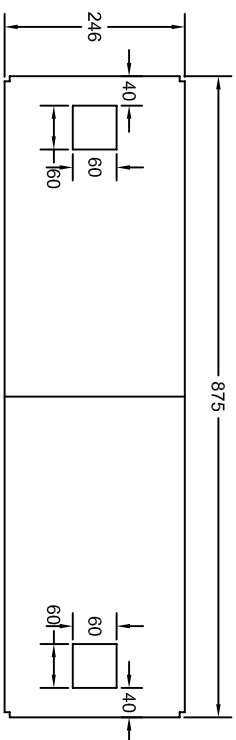

# VASCA IN MONOBLOCCO PREFABBRICATA IN C.A.V.

PIANTA COPERTURA (in 2 parti)

PIANTA VASCA MONOBLOCCO

SEZIONE A-A

SEZIONE B-B

Scala 1:25

Chiusini in Ghisa Steroidale D400  
Dim. est. cm. 74x74xh10  
Luce cm. 60x60