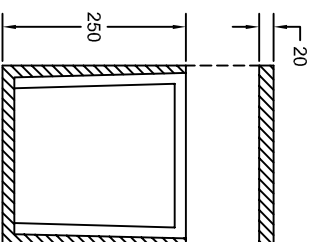

# VASCA IN MONOBLOCCO PREFABBRICATA IN C.A.V.

PIANTA COPERTURA (in 2 parti)

PIANTA VASCA MONOBLOCCO

SEZIONE A-A

SEZIONE B-B

Scala 1:25

Chiusini in Ghisa Steroidale D400  
Dim. est. cm. 74x74xh10  
Luce cm. 60x60