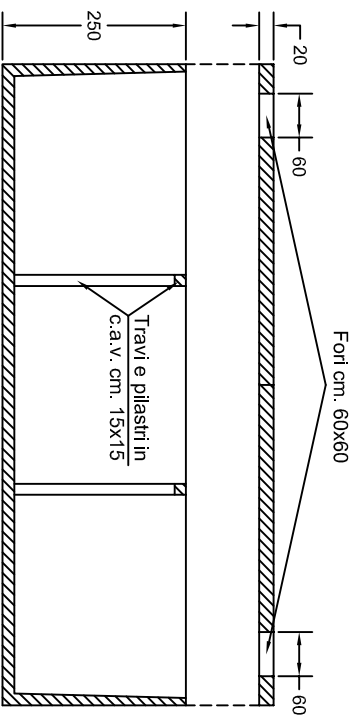

# VASCA IN MONOBLOCCO PREFABBRICATA IN C.A.V.

PIANTA COPERTURA (in 2 parti)

PIANTA VASCA MONOBLOCCO

SEZIONE A-A

SEZIONE B-B

Scala 1:25

Chiusini in Ghisa Steroidale D400  
Dim. est. cm. 74x74xh10  
Luce cm. 60x60