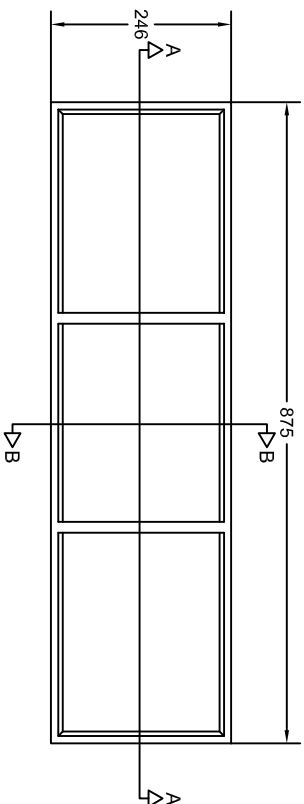

# VASCA IN MONOBLOCCO PREFABBRICATA IN C.A.V.

PIANTA COPERTURA (in 2 parti)

PIANTA VASCA MONOBLOCCO

SEZIONE A-A

SEZIONE B-B

Scala 1:25

Chiusini in Ghisa Steroidale D400  
Dim. est. cm. 74x74xh10  
Luce cm. 60x60