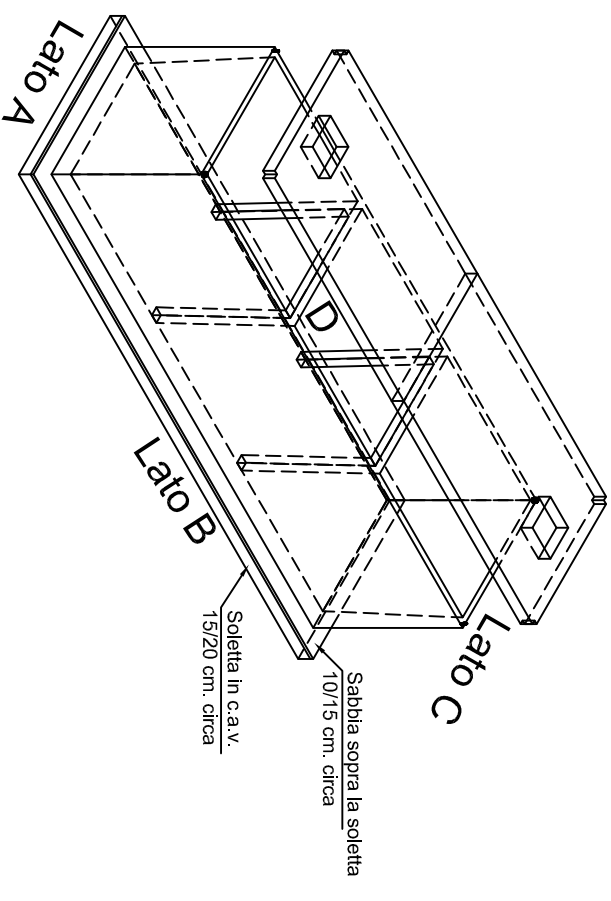

# VASCA IN MONOBLOCCO PREFABBRICATA IN C.A.V.

PIANTA COPERTURA (in 2 parti)

PIANTA VASCA MONOBLOCCO

SEZIONE A-A

SEZIONE B-B

Scala 1:25

Chiusini in Ghisa Steroidale D400  
Dim. est. cm. 74x74xh10  
Luce cm. 60x60