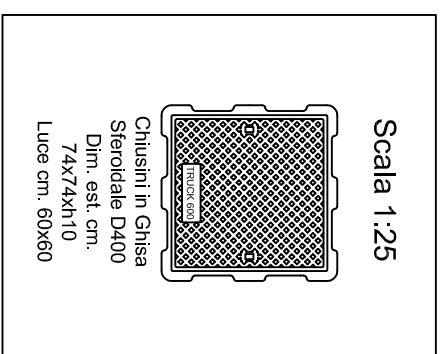

# VASCA IN MONOBLOCCO PREFABBRICATA IN C.A.V.

PIANTA COPERTURA (in 2 parti)

PIANTA VASCA MONOBLOCCO

SEZIONE A-A

SEZIONE B-B

Scala 1:25

Chiusini in Ghisa Steroidale D400  
Dim. est. cm. 74x74xh10  
Luce cm. 60x60